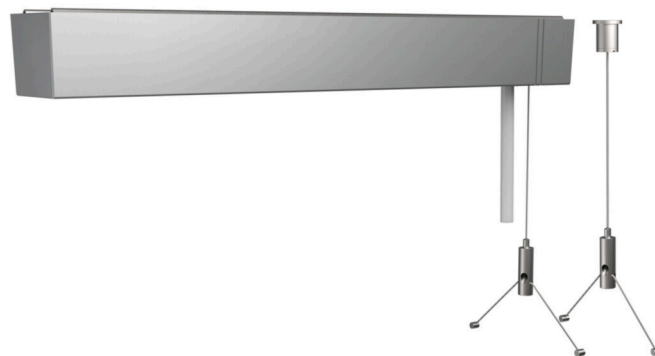

параметры

номер заказа	91231025135
код EAN	4020863377794
номер таможенного тарифа	94059900
Знак прохождения контроля	Indoor, CE

электротехника

проводка	5x0.75mm²

Механика

цвет корпуса	серебристый/ прозрачный
размеры (LxWxH/DxH)	317mm x 44.5mm x 39mm
вес (нетто)	0.6kg
Вид монтажа	установка отдельных светильников на подвесе, маятниково-подвесные световые полосы

размеры

L	317 mm	Длина
W	44.5 mm	Ширина
H	39 mm	Высота

DEEP-LINK

<https://www.regiolux.de/ru/article/91231025135>